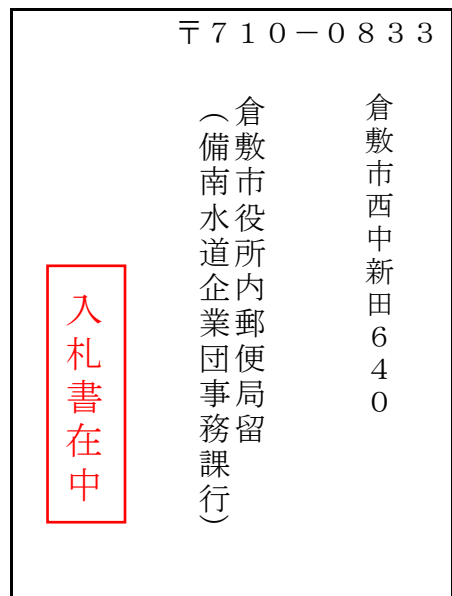

# 封筒記入例

内封筒 ※ 入札書を入れる封筒です。

裏

表

入札書郵送用封筒 ※ 内封筒を入れる封筒です。

裏

表

差出人は入札者と同  
一となること。